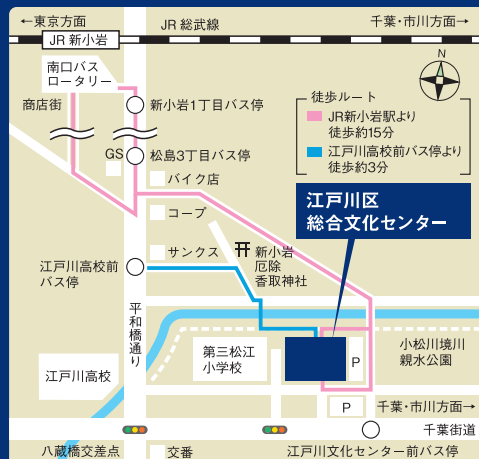

※江戸川区民先行販売は、江戸川区在住、在勤、在学の方限定。
お申込みの際、ご住所・所在地を確認させていただきます。
※江戸川区民先行販売は、ホームページの受付は行いません。

松竹大歌舞伎

2017年6月30日(金)
江戸川区総合文化センター大ホール

中村橋之助 改め 中村芝翫

昼の部 12:00開演(11:30開場)

S席:6,500円 A席:5,000円 A席(学生):2,500円

夜の部 16:30開演(16:00開場)

グループ券(S席4枚):20,000円 [全席指定・税込]

お申込み
お問合せ

江戸川区総合文化センター TEL **03-3652-1106** (9:00~21:30)

〒132-0021 東京都江戸川区中央4-14-1 <http://edogawa-bunkacenter.jp/>

【電車】JR総武線 新小岩駅 南口より徒歩約15分
【バス】新小岩駅南口前①②番乗り場
(新小22)葛西駅前行き、(新小21)西葛西駅前行き
「江戸川高校前」下車 徒歩約3分
【駐車場】普通車244台(1時間200円、以降1時間ごと100円)