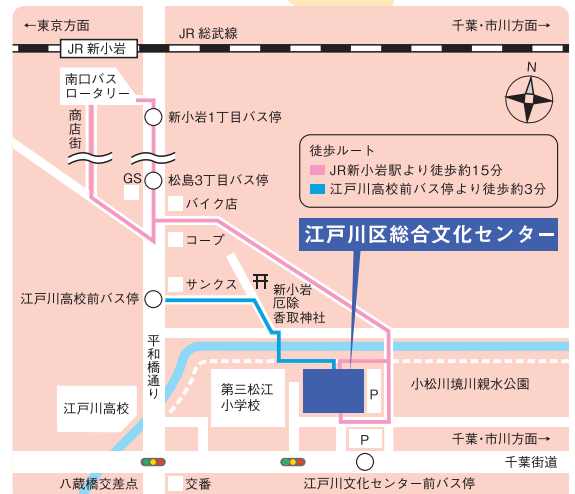

ひゃっかひゃくちよう

お食事 喫茶「百花百兆」

彩り鮮やかで栄養バランスの良いメニューを中心とした和・洋・中のお食事、スイーツを楽しむレストラン。窓際のお席からは、公園の美しい花々、桜や紅葉が美しい並木道など四季折々の風景が望めます。落ち着いた空間で、ゆったりとしたひと時をお楽しみください。

営業時間 10:00 ~ 20:30
 モーニングタイム 10:00 ~ 11:30
 ランチタイム 11:00 ~ 14:00
 フードラストオーダー 19:30
 ドリンクラストオーダー 20:00

※都合により営業時間が変更になる場合がございます。
 ※イベント・会議用のお弁当・ケータリングや懇親会・パーティのご注文も承ります。

◆客席数 94席
 ◆定休日 無休
 ※江戸川区総合文化センターの休館日・全館保守日に準じます。
 ◆お問い合わせ TEL:03-3653-2935
 ◆バリアフリー対応
 3階までエレベーターでお越しいただき、車椅子のまま入店できます。

Access Map

■ JR総武線 新小岩駅南口
 [徒歩] 約15分
 [バス] ①②番乗り場 都営バス「新小22」葛西駅前行き、
 「新小21」西葛西駅前行き「江戸川高校前」下車3分
 ■ 駐車場 普通車244台(1時間200円、以降1時間ごと100円)