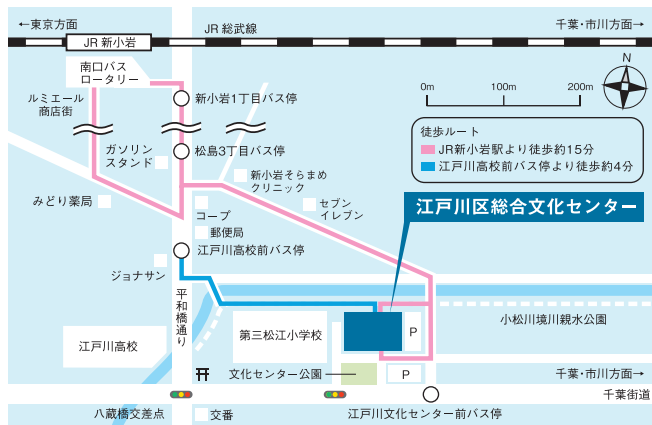

入会金・年会費 無料

お知らせ

- 2/20 (木) は全館保守点検日です。レストランはご利用いただけません。
- 【休館情報】
- 2/19 (水) は館内設備点検のため、全館休館いたします。駐車場は第2駐車場のみご利用いただけます。

交通のご案内

- JR総武線 新小岩駅南口
[徒歩] 約15分 [バス] ③④番乗り場 都営バス〈新小22〉葛西駅前行き、〈新小21〉西葛西駅前行き「江戸川高校前」下車約4分
- JR総武線 小岩駅南口
[バス] ④番乗り場 京成タウンバス〈小74〉小松川警察署行き 都営バス〈錦27〉両国・錦糸町駅行き「江戸川文化センター前」下車1分
- 駐車場 普通車244台 1時間200円 以降1時間ごと100円