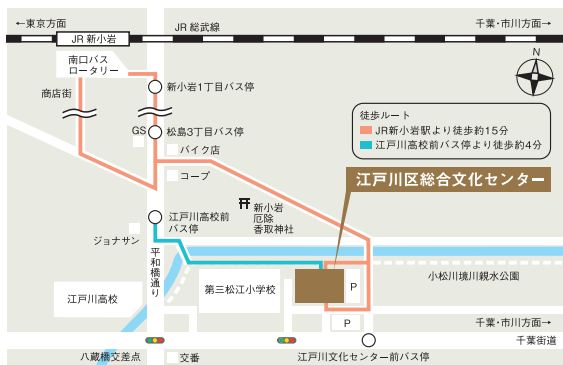

江戸川区総合文化センター

〒132-0021 東京都江戸川区中央4-14-1

TEL.03-3652-1106(9:00-21:30) FAX.03-3655-9935(24時間受付)

<https://edogawa-bunkacenter.jp>

■アクセス [電 車] JR総武線 新小岩駅 南口より徒歩約15分
 [バ ス] 新小岩駅南口前 ③④番乗り場 〈新小22〉葛西駅前行き、〈新小21〉西葛西駅前行き
 「江戸川高校前」下車 徒歩約4分
 [駐車場] 普通車244台(1時間200円、以降1時間ごとに100円)