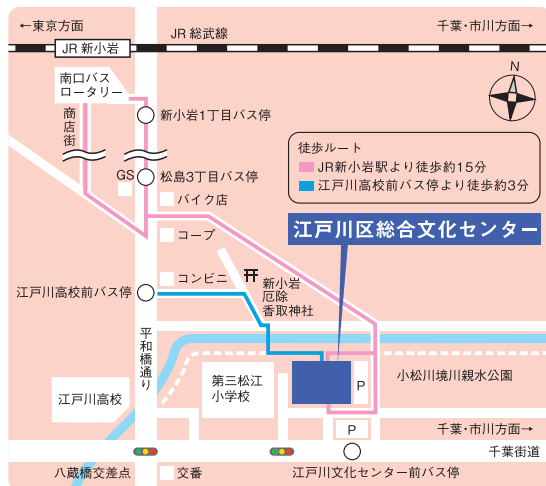

- 一九七二年 入船亭扇橋に入門。前座名「扇ぼつ」
- 一九七七年 二ツ目昇進。「扇好」と改名
- 一九八五年 真打昇進。「扇遊」と改名

NHK新人落語コンクール優秀賞
国立演芸場若手花形演芸会金賞

につかん飛切落語会奨励賞
芸術選奨文部科学大臣賞(大衆芸能部門) など受賞

柳家一琴

やなぎやいっくん

- 一九八八年 柳家小三治に入門。前座名「桂助」
- 一九九二年 二ツ目昇進。三代目「横目家助平」と改名
- 二〇〇一年 真打昇進。「柳家一琴」と改名

若手花形演芸会金賞
につかん飛切落語会努力賞 など受賞

- [電車] JR総武線 新小岩駅 南口より徒歩約15分
[バス] 新小岩駅南口前③④番乗り場
(新小22)葛西駅前行き、(新小21)西葛西駅前行き
「江戸川高校前」下車 徒歩約3分
[駐車場] 普通車244台(1時間200円、以降1時間ごと100円)

入会金
年会費
無料

江戸川区総合文化センター友の会 サポーターズ・クラブ

◎チケット先行発売

江戸川区総合文化センターの主催公演や共催公演(※一部公演をのぞく)のチケットを一般発売に先駆けて優先的にご予約いただけます。