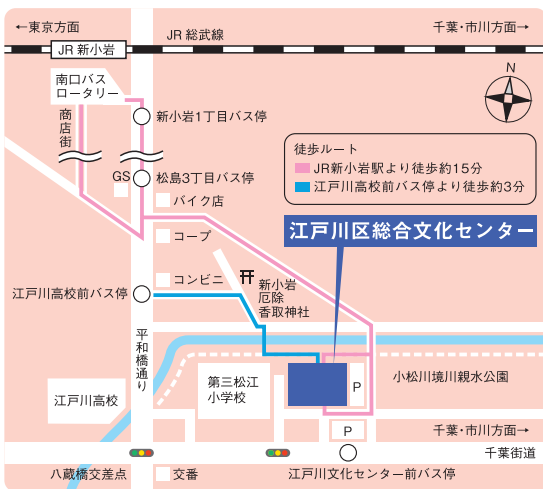

みなさまのご応募、お待ちしております。写真は前回の根多帳です。

柳家 喬太郎

やなぎやきょうたろう

一九八九年 柳家さん喬に入門。前座名「さん坊」
一九九三年 二ツ目昇進。「喬太郎」と改名
二〇〇〇年 真打昇進
国立演芸場花形演芸会大賞
芸術選奨文部科学大臣新人賞「大衆芸能部門」など

入船亭 扇辰

いりふねていせんたつ

一九八九年 入船亭扇橋に入門。前座名「扇たつ」
一九九三年 二ツ目昇進。「扇辰」と改名
二〇〇二年 真打昇進
につかん飛切り落語会奨励賞
国立演芸場花形演芸会金賞 など

三遊亭 天どん

さんゆうていてんどん

一九九七年 三遊亭圓丈に入門。前座名「天どん」
二〇〇一年 二ツ目昇進
二〇一三年 真打昇進
北とびあ若手落語家競演会北とびあ大賞
国立演芸場花形演芸大賞銀賞 など

- [電車] JR総武線 新小岩駅 南口より徒歩約15分
- [バス] 新小岩駅南口前 ③④番乗り場
(新小22) 葛西駅前行き、(新小21) 西葛西駅前行き
「江戸川高校前」下車 徒歩約3分
- [駐車場] 普通車244台 (1時間200円、以降1時間ごと100円)