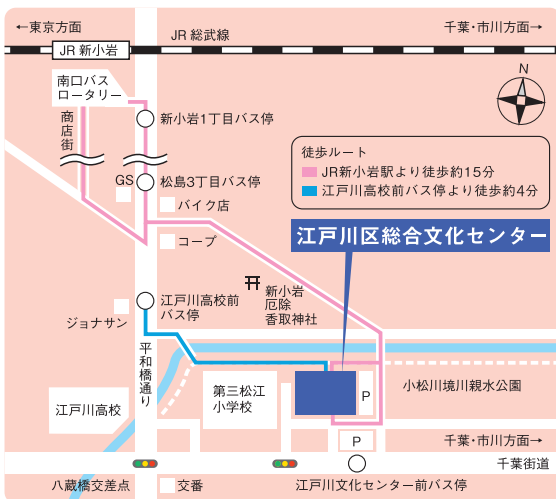

[電車] JR総武線 新小岩駅 南口より徒歩約15分

[バス] 新小岩駅南口前③④番乗り場
〈新小22〉葛西駅前行き、〈新小21〉西葛西駅前行き
「江戸川高校前」下車 徒歩約4分

[駐車場] 普通車244台（1時間200円、以降1時間ごと100円）

バリアフリーサービス

江戸川区総合文化センターでは安心して施設をご利用いただけるよう、様々な取り組みを行っております。詳しくは窓口までお気軽にお問合せください。
●身障者用駐車場 ●車椅子貸し出し ●車椅子席・同伴者席の設置など