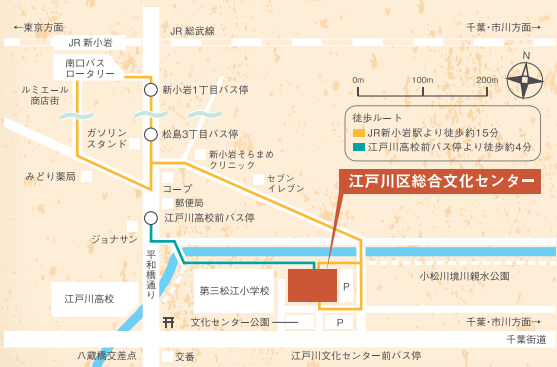

## 江戸川区総合文化センター 小ホール

※未就学児のご入場はご遠慮ください。 ※車椅子席・同伴者席をご希望の場合は、窓口または電話にて事前にお問合わせください。

全席自由

# 500円(税込)

予約不要・当日会場にてお支払いください。  
※収容人数に限りがございます。予めご了承ください。

曲目(予定)

東京ブギウギ  
渚のシンバッド  
栄冠は君に輝く  
昴 など

出演

アンサンブル・オールウェイズ  
メンバー

■主催 江戸川区/江戸川区総合文化センター指定管理者  
サントリーパブリシティサービスグループ

■お問合せ 江戸川区総合文化センター  
〒132-0021 東京都江戸川区中央4-14-1  
TEL:03-3652-1106 (9:00~21:30) <https://edogawa-bunkacenter.jp>

■アクセス [電車] JR総武線 新小岩駅 南口より徒歩約15分  
[バス] 新小岩駅南口前 ③④番乗り場  
<新小22>葛西駅前行き、<新小21>西葛西駅前行き「江戸川高校前」下車 徒歩約4分  
[駐車場] 普通車244台(1時間200円、以降1時間ごとに100円)

バリアフリー  
サービス

江戸川区総合文化センターでは、皆様に安心して施設をご利用いただけるよう、様々な取り組みを行っております。詳しくは窓口までお気軽にお問合わせください。  
●身障者用駐車場 ●車椅子貸し出し ●車椅子席・同伴者席の設置など