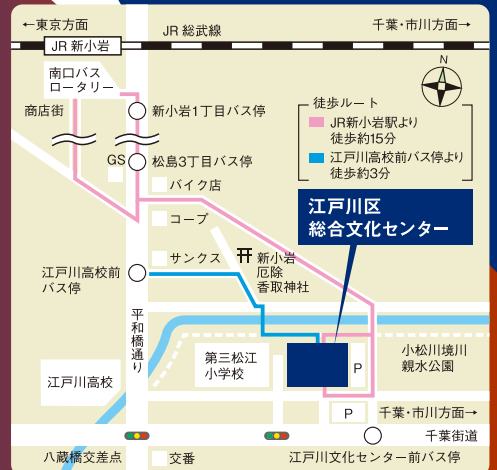

**3月5日(土)**

※江戸川区民先行発売は、江戸川区在住、在勤、在学の方限定。  
お申込みの際、ご住所・所在地を確認させていただきます。  
※江戸川区民先行発売は、ホームページでの受付は行いません。

**松竹大歌舞伎**

2016年 **6月30日(木)**  
江戸川区総合文化センター大ホール

昼の部 12:00開演(11:30開場)  
夜の部 17:00開演(16:30開場)

S席:6,500円 A席:5,000円  
学生券(A席):2,500円  
グループ券(S席4枚):20,000円  
(全席指定・税込)

お申込み  
お問合せ

江戸川区総合文化センター TEL **03-3652-1106** (9:00~21:30)  
〒132-0021 東京都江戸川区中央4-14-1 <http://edogawa-bunkacenter.jp>

主催 江戸川区/江戸川区総合文化センター指定管理者サントリーパブリシティサービスグループ

[電 車] JR総武線 新小岩駅 南口より徒歩約15分  
[バ ス] 新小岩駅南口前①②番乗り場  
(新小22)葛西駅前行き、(新小21)西葛西駅前行き  
「江戸川高校前」下車 徒歩約3分  
[駐車場] 普通車244台 (1時間200円、以降1時間ごと100円)