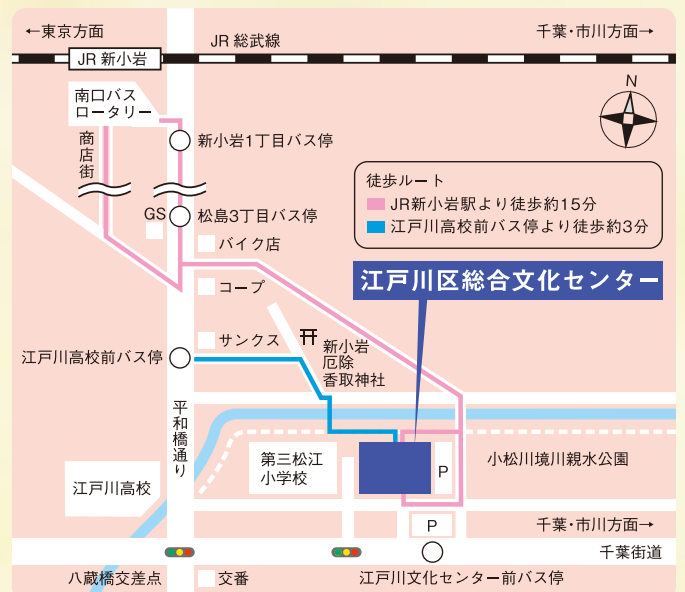

## お食事 喫茶 百花百兆

営業時間 10:00~20:30

モーニングタイム 10:00~11:30

ランチタイム 11:30~14:00

※日によって営業時間が変更になる場合がございます。

フードラストオーダー 19:30

ドリンクラストオーダー 20:00

客席数 94席

定休日 無休 ※江戸川区総合文化センターの休館日に準ずる

お問い合わせ TEL:03-3653-2935

※イベント・会議用のお弁当・ケータリングや、懇親会・パーティのご注文も承ります。

[電車] JR総武線 新小岩駅 南口より徒歩約15分

[バス] 新小岩駅南口前①②番乗り場  
<新小22>葛西駅前行き、<新小21>西葛西駅前行き  
「江戸川高校前」下車 徒歩約3分

[駐車場] 普通車244台(1時間200円、以降1時間ごと100円)