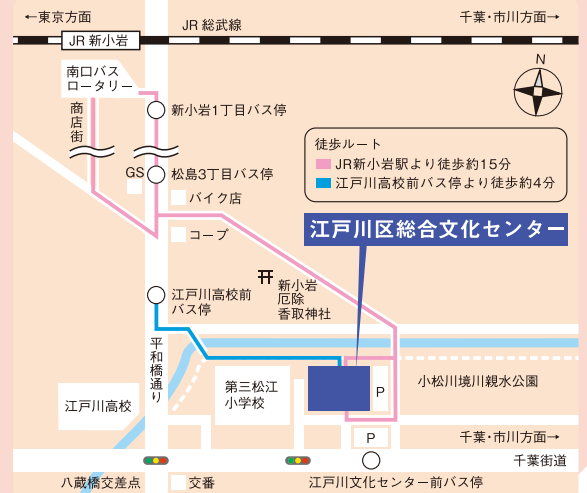

## 令和四年度 松竹歌舞伎舞踊公演

7月2日(土) 14:00開演 (13:00開場) 江戸川区総合文化センター 大ホール  
SS席 6,500円 S席 5,500円 A席 3,500円 (全席指定・税込)

お問合せ 江戸川区総合文化センター

〒132-0021 東京都江戸川区中央 4-14-1  
TEL 03-3652-1106 (9:00~21:30)

ご来場のお客様へ マスクの着用、入場前の検温、手指の消毒のほか、係員からのお願いに協力ください。

主催:江戸川区/江戸川区総合文化センター指定管理者サントリーパブリシティサービスグループ

【電車】JR総武線 新小岩駅 南口より徒歩約15分

【バス】新小岩駅南口前③④番乗り場  
(新小22)葛西駅前行き、(新小21)西葛西駅前行き  
「江戸川高校前」下車 徒歩約4分

【駐車場】普通車244台(1時間200円、以降1時間ごと100円)