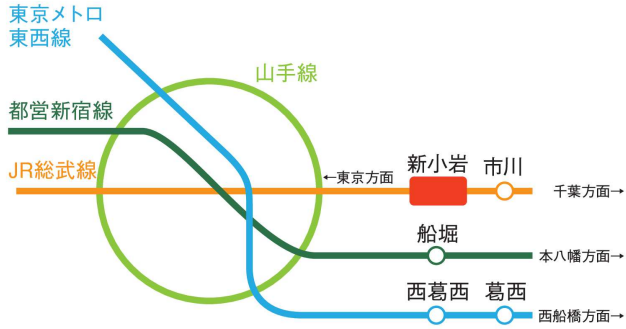

## Access

- [電車] JR総武線 新小岩駅南口 下車 徒歩約15分
- [バス] 【新小岩駅南口前 都営バス③④番のりば】・【新小22】葛西駅前ゆき・【新小21】西葛西駅前ゆき【江戸川高校前】下車 徒歩約4分  
【小岩駅南口④番のりば】・都営バス【錦27】両国駅前、船堀駅前ゆき・京成タウンバス【小74】小松川警察署ゆき【江戸川文化センター前】下車 徒歩1分
- [車] 【都心方面から】首都高小松川7号線小松川インター出口5分  
【茨城方面(常磐道)から】首都高速都心環状線平井大橋出口10分  
【千葉方面から】京葉道路篠崎出口20分  
【横浜方面(湾岸線)から】首都高中央環状線船堀橋出口20分