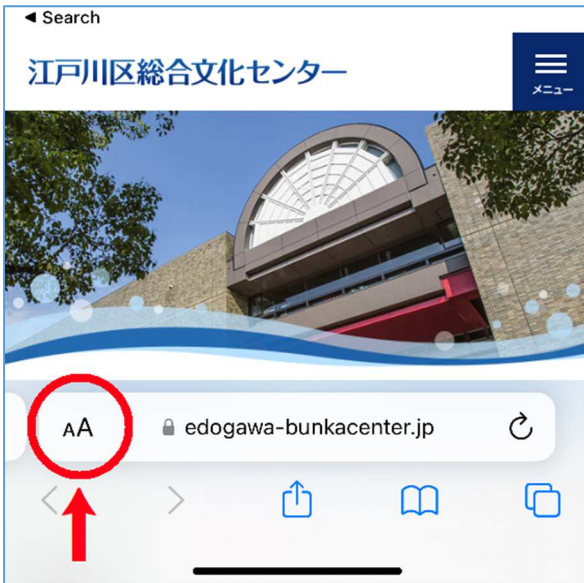

How to Translate the Homepage

1. Click the "Translate" icon on the right end of URL Bar or from settings of the browser.
2. Select your language.
3. The screen will be translated into the selected language.

如何翻译主页

1. 单击屏幕顶部 URL 右侧的“翻译”图标一次。
2. 请选择您的母语。
3. 屏幕将被翻译成您的母语。

如何翻譯主頁

1. 單擊屏幕頂部 URL 右側的“翻譯”圖標一次。
2. 請選擇您的母語。
3. 屏幕將被翻譯成您的母語。

홈페이지 번역 방법

1. 화면의 검색바 오른쪽에 또는 브라우저의 설정에서 "번역" 아이콘을 클릭하세요.
2. 표시하고 싶은 언어를 선택하세요.
3. 화면이 언어로 번역됩니다.

Safari(Smartphone)

Safari(Tablet/PC)

Microsoft Edge

Chrome

Chrome Smartphone