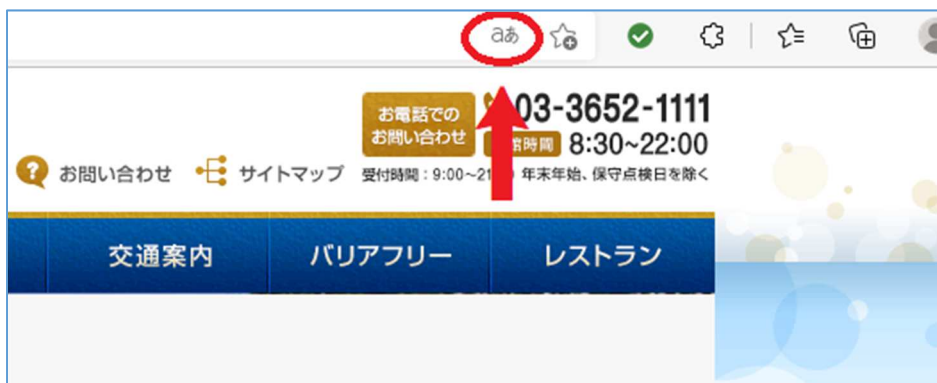

Microsoft Edge