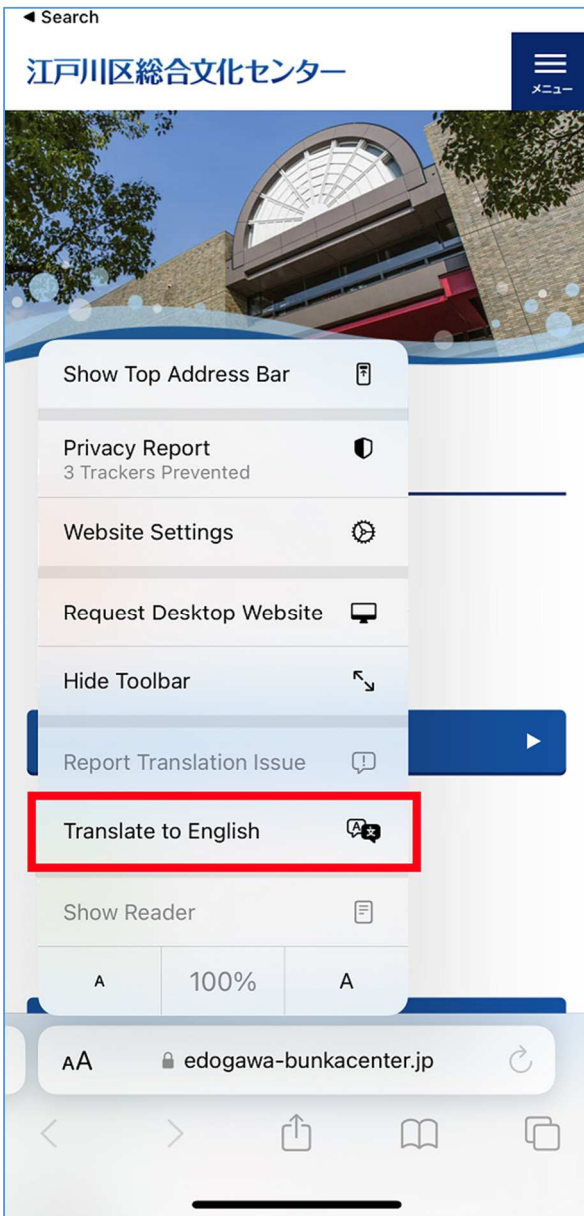

How to Translate the Homepage

1. Click the "Translate" icon on the right end of URL Bar or from settings of the browser.
2. Select your language.
3. The screen will be translated into the selected language.

如何翻译主页

1. 单击屏幕顶部 URL 右侧的“翻译”图标一次。
2. 请选择您的母语。
3. 屏幕将被翻译成您的母语。

如何翻譯主頁

1. 單擊屏幕頂部 URL 右側的“翻譯”圖標一次。
2. 請選擇您的母語。
3. 屏幕將被翻譯成您的母語。

홈페이지 번역 방법

1. 화면의 검색바 오른쪽에 또는 브라우저의 설정에서 "번역" 아이콘을 클릭하세요.
2. 표시하고 싶은 언어를 선택하세요.
3. 화면이 언어로 번역됩니다.

Safari(Smartphone)

Safari(Tablet/PC)

Microsoft Edge

Chrome

Chrome Smartphone