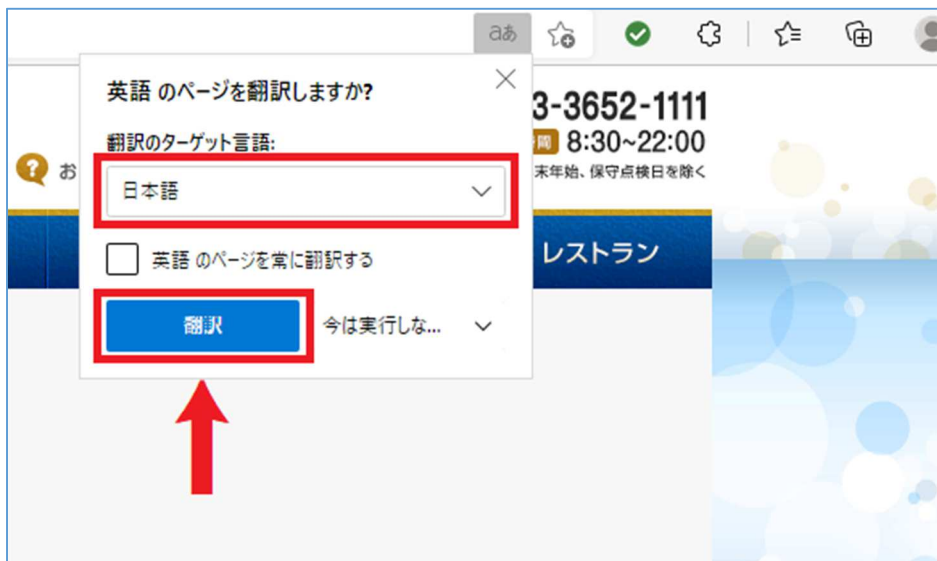

Microsoft Edge